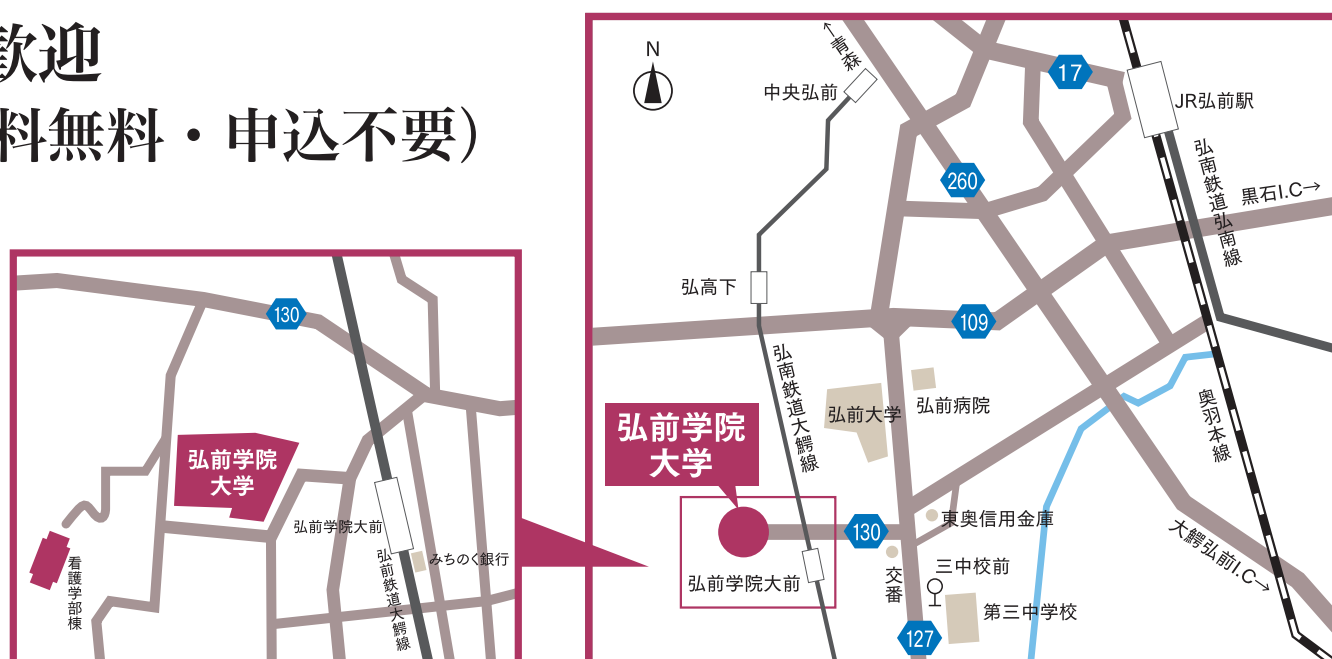

弘前学院大学 国語国文学会冬季大会

日時 2016年1月23日(土) 午後1時～午後3時半
場所 弘前学院大学 1号館 4階 414教室
(弘前市稔町13-1)

●「文学散歩」報告

太宰治の故地を訪ねて

齋藤かれん (本学文学部日本語・日本文学科3年)

●研究発表

古代の英雄像

神 奈津実 (本学大学院文学研究科2年)

●講演

気づかない方言「そうすれば」

— 共通語の影響によって生じた方言 —

川瀬 卓 (弘前大学人文学部講師・本学非常勤講師)

来聴歓迎
(参加料無料・申込不要)

問い合わせ先：弘前学院大学 文学部事務 成田 TEL 0172-34-5211