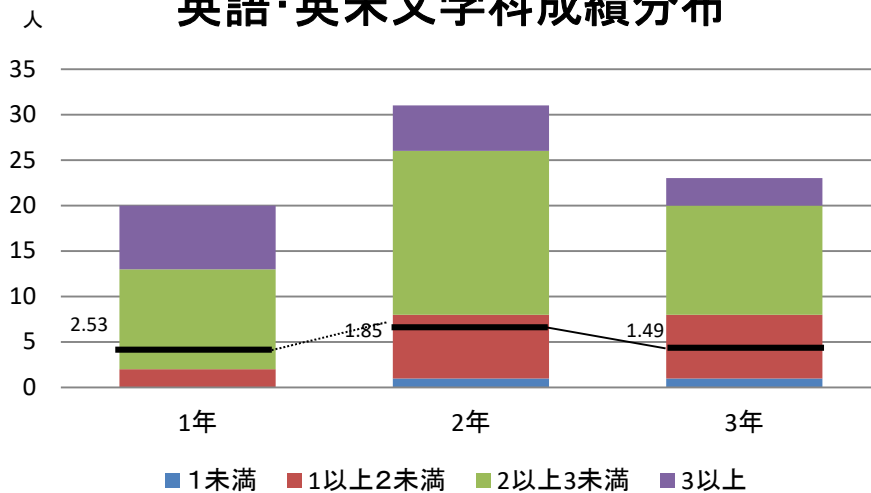

2019年度(令和元年度) 文学部 成績分布

客観的な指標の算出方法

履修登録した科目の成績評価(秀・優・良・可・不可・履修放棄)を点数化し単位数を乗じたものの総和を、登録した科目の総単位数で除した値(GPA)を算出する

学科	GPAの段階		1未満	1以上2未満	2以上3未満	3以上	
	学年	下位1/4の人数					下位1/4の数値
英語・文学・英米科	1年	5	2.53	0	2	11	7
	2年	7	1.85	1	7	18	5
	3年	5	1.49	1	7	12	3
日本文学・日本語科	1年	10	2.33	3	4	23	12
	2年	9	1.91	2	9	21	5
	3年	9	2.10	0	7	22	7

英語・英米文学科成績分布