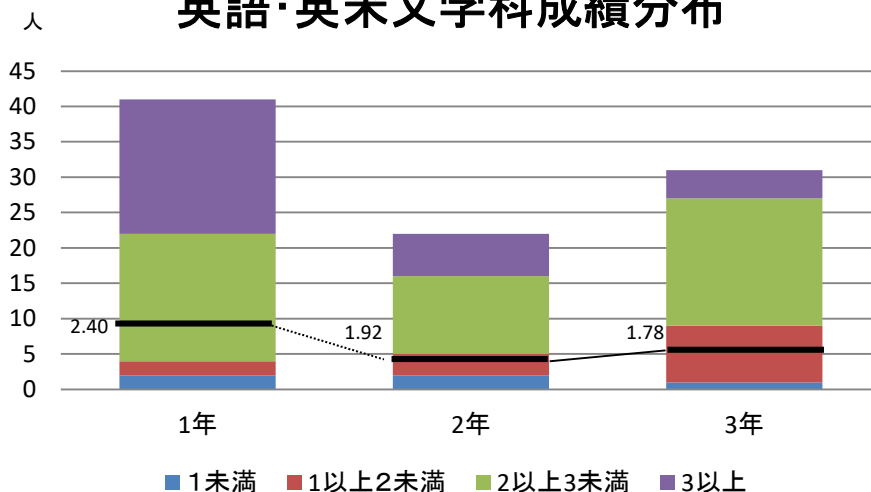

2020年度(令和2年度) 文学部 成績分布

客観的な指標の算出方法

履修登録した科目の成績評価(秀・優・良・可・不可・履修放棄)を点数化し単位数を乗じたものの総和を、登録した科目の総単位数で除した値(GPA)を算出する

学科	GPAの段階		1未満	1以上2未満	2以上3未満	3以上	
	学年	下位1/4の人数					下位1/4の数値
英語・文学・英米科	1年	10	2.40	2	2	18	19
	2年	5	1.92	2	3	11	6
	3年	7	1.78	1	8	18	4
日本語・日本文学科	1年	14	2.06	4	8	26	21
	2年	10	2.31	3	5	22	11
	3年	9	1.89	0	11	23	5

英語・英米文学科成績分布