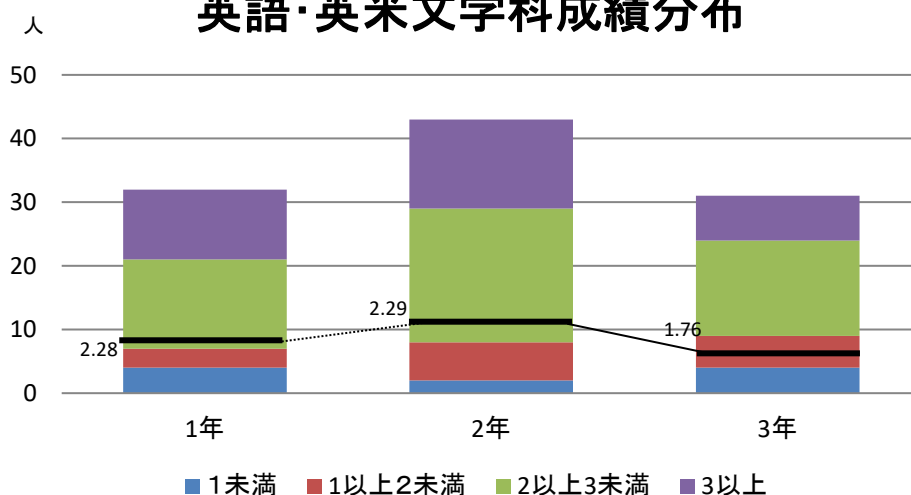

2021年度(令和3年度) 文学部 成績分布

客観的な指標の算出方法

履修登録した科目の成績評価(秀・優・良・可・不可・履修放棄)を点数化し単位数を乗じたものの総和を、登録した科目の総単位数で除した値(GPA)を算出する

学科	GPAの段階		下位1/4 の人数	下位1/4 の数値	1未満	1以上2未満	2以上3未満	3以上
	学年							
英語・ 文学・ 英米 科	1年		9	2.28以下	4	3	14	11
	2年		12	2.29以下	2	6	21	14
	3年		8	1.76以下	4	5	15	7
日本 文学 科	1年		13	1.89以下	4	9	28	8
	2年		14	2.24以下	1	9	27	19
	3年		14	1.84以下	7	10	27	10

英語・英米文学科成績分布