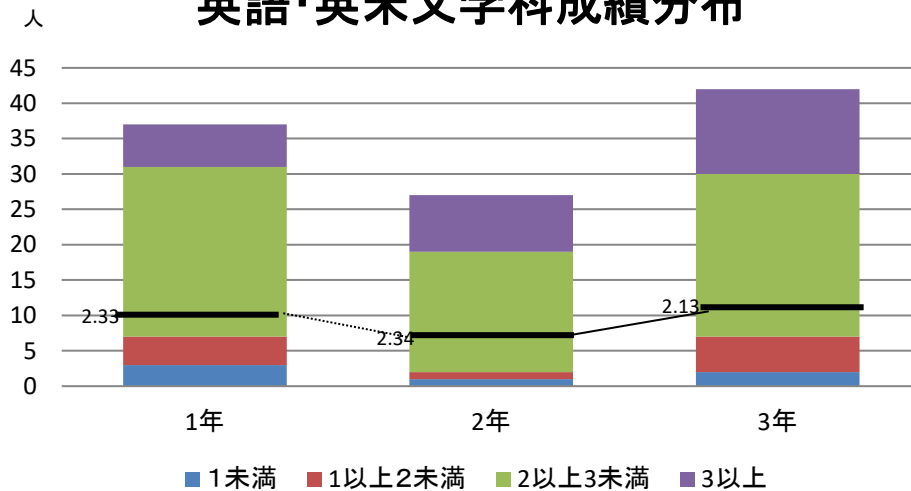

2022年度(令和4年度) 文学部 成績分布

客観的な指標の算出方法

履修登録した科目の成績評価(秀・優・良・可・不可・履修放棄)を点数化し単位数を乗じたものの総和を、登録した科目の総単位数で除した値(GPA)を算出する

学科	GPAの段階		下位1/4 の人数	下位1/4 の数値	1未満	1以上2未満	2以上3未満	3以上
	学年							
英語・ 文学・ 英米	1年		11	2.33以下	3	4	24	6
	2年		7	2.34以下	1	1	17	8
	3年		11	2.13以下	2	5	23	12
日本語・ 日本文学	1年		12	1.95以下	1	11	24	11
	2年		12	1.7以下	4	10	23	10
	3年		15	2.22以下	3	9	27	18

英語・英米文学科成績分布