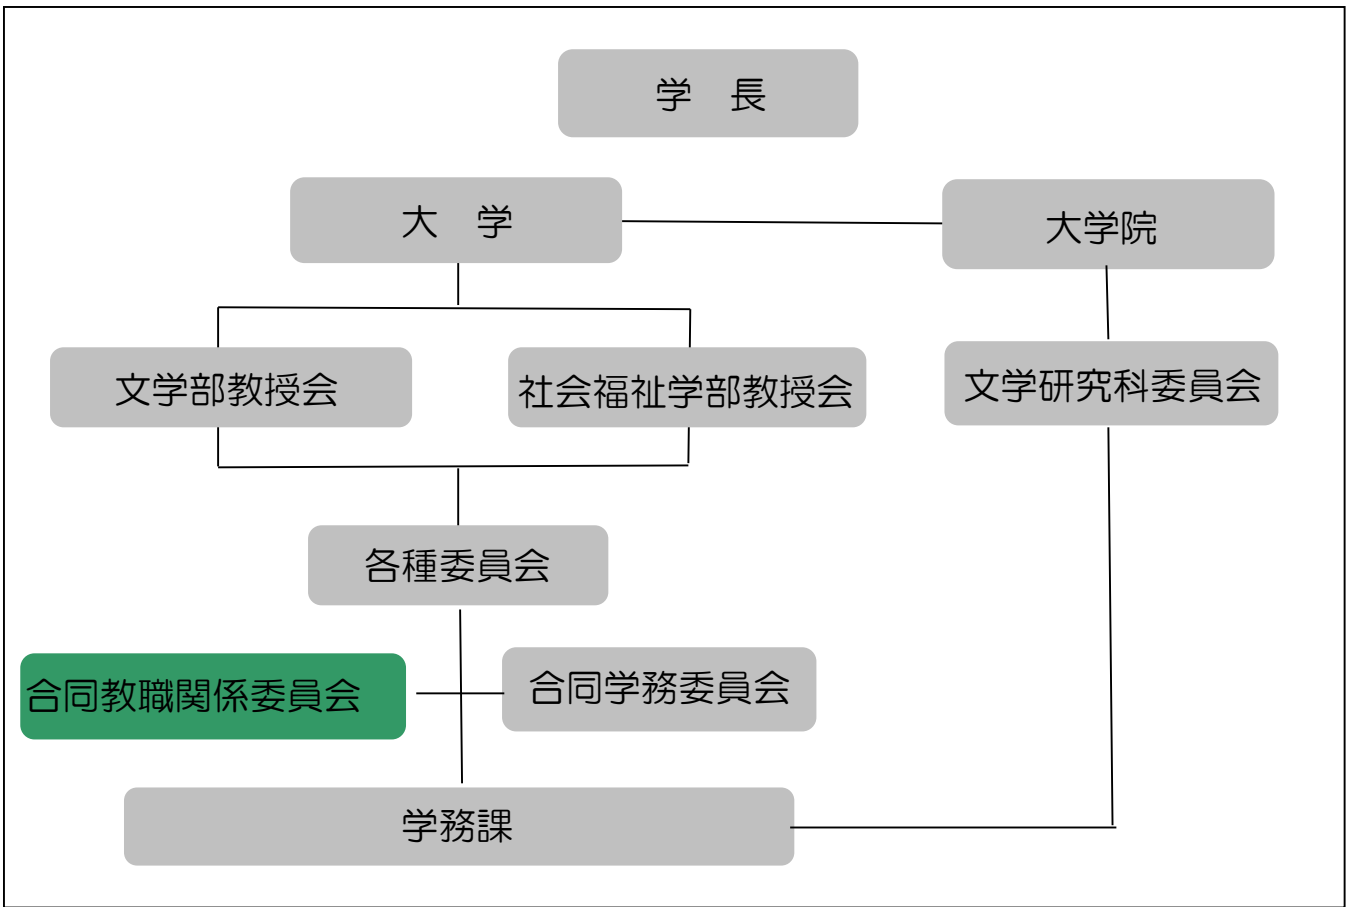

### Ⅲ 教員養成に係る組織の体制

図 教職指導に関わる組織の体制

● 合同教職関係委員会委員一覧

所 属	氏 名	所 属	氏 名
社会福祉学部	大野 拓哉 (委員長)	社会福祉学部	北村 繁
文学部	顧 偉良	社会福祉学部	西東 克介
文学部	佐々木 正晴	社会福祉学部	松本 郁代
文学部	吉永 直子	学務課・文学部事務	成田 一平
文学部	原 圭寛	学務課・社会福祉学部事務	玉井 厚