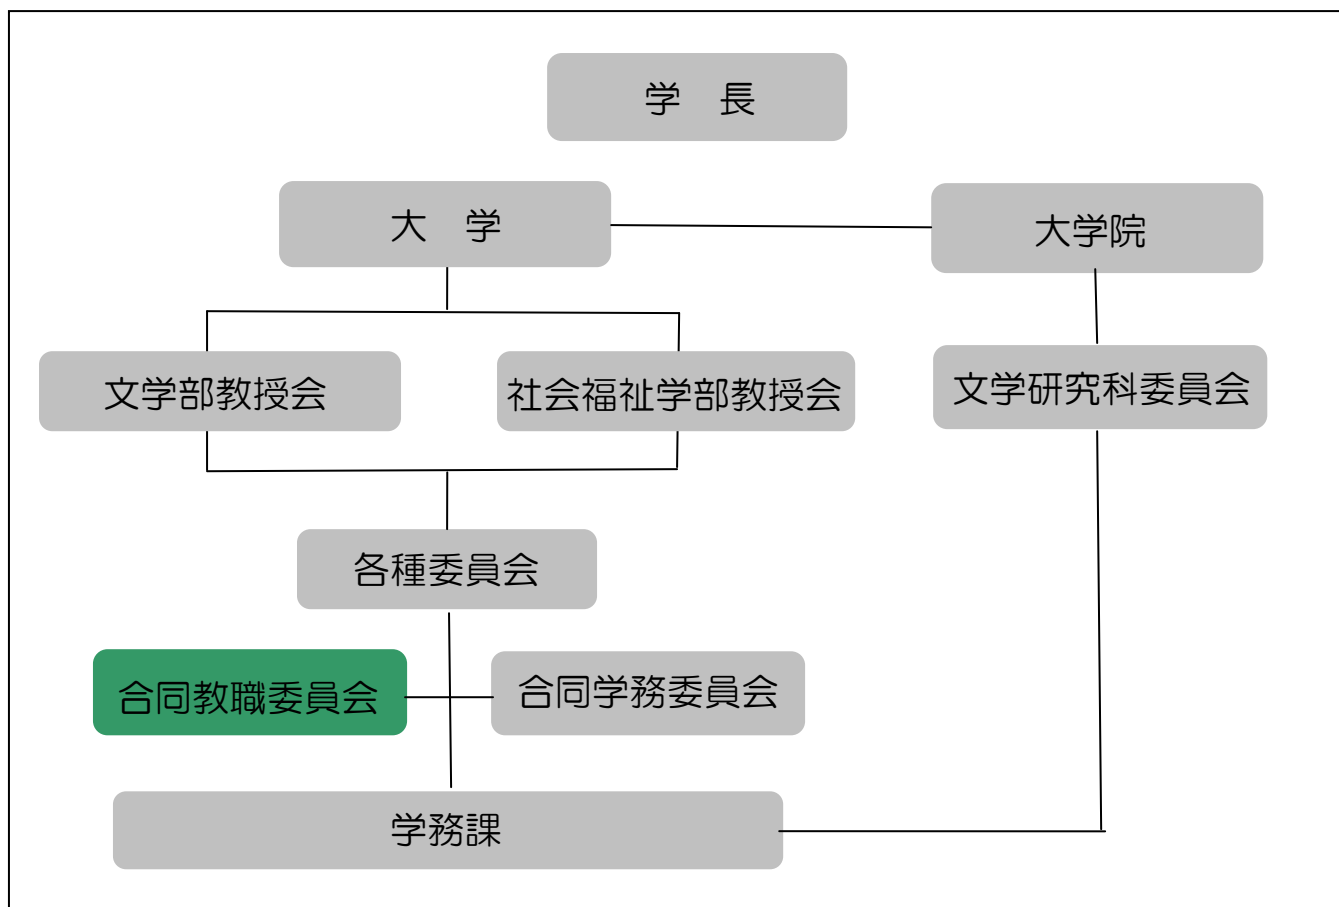

Ⅲ 教員養成に係る組織の体制

図 教職指導に関わる組織の体制

● 合同教職関係委員会委員一覧

所属	氏名	所属	氏名
社会福祉学部	大野 拓哉 (委員長)	社会福祉学部	北村 繁
文学部	顧 偉良	社会福祉学部	西東 克介
文学部	佐々木 正晴	社会福祉学部	松本 郁代
文学部	吉永 直子	学務課・文学部事務	成田 一平
文学部	原 圭寛	学務課・社会福祉学部事務	玉井 厚